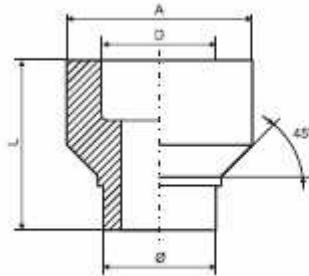

SKŁADY „ŻELIWIARZ”

**4. 840. I. CENNIK PODSTAWOWY SIECI CIEPŁOWNICZE**  
**ZŁĄCZKI SW A**

EDYCJA I 2013. STAN NA DZIEŃ 2013.08.01

Króciec SW  
3000 LBS

DN	D	L	A	Ø	Waga (kg)
8	1/4"	30,5	28	13,5	0,075
12	3/8"	30,5	32	17,2	0,105
15	1/2"	33,5	38	21,3	0,155
20	3/4"	35	44,5	26,7	0,210
25	1"	43	57,5	33,4	0,415
32	1 1/4"	48	63,5	42,4	0,700
40	1 1/2"	51	76,1	48,3	0,890
50	2"	57,5	92	60,3	1,405

Śrubunek FF SW  
3000 LBS

DN	D	L	Ø	Waga (kg)
8	1/4"	42,5	36	0,175
12	3/8"	47,5	47	0,350
15	1/2"	52	47	0,385
20	3/4"	57	56	0,525
25	1"	63	65	0,730
32	1 1/4"	70	78	1,235
40	1 1/2"	78	86	1,490
50	2"	89	103	2,415